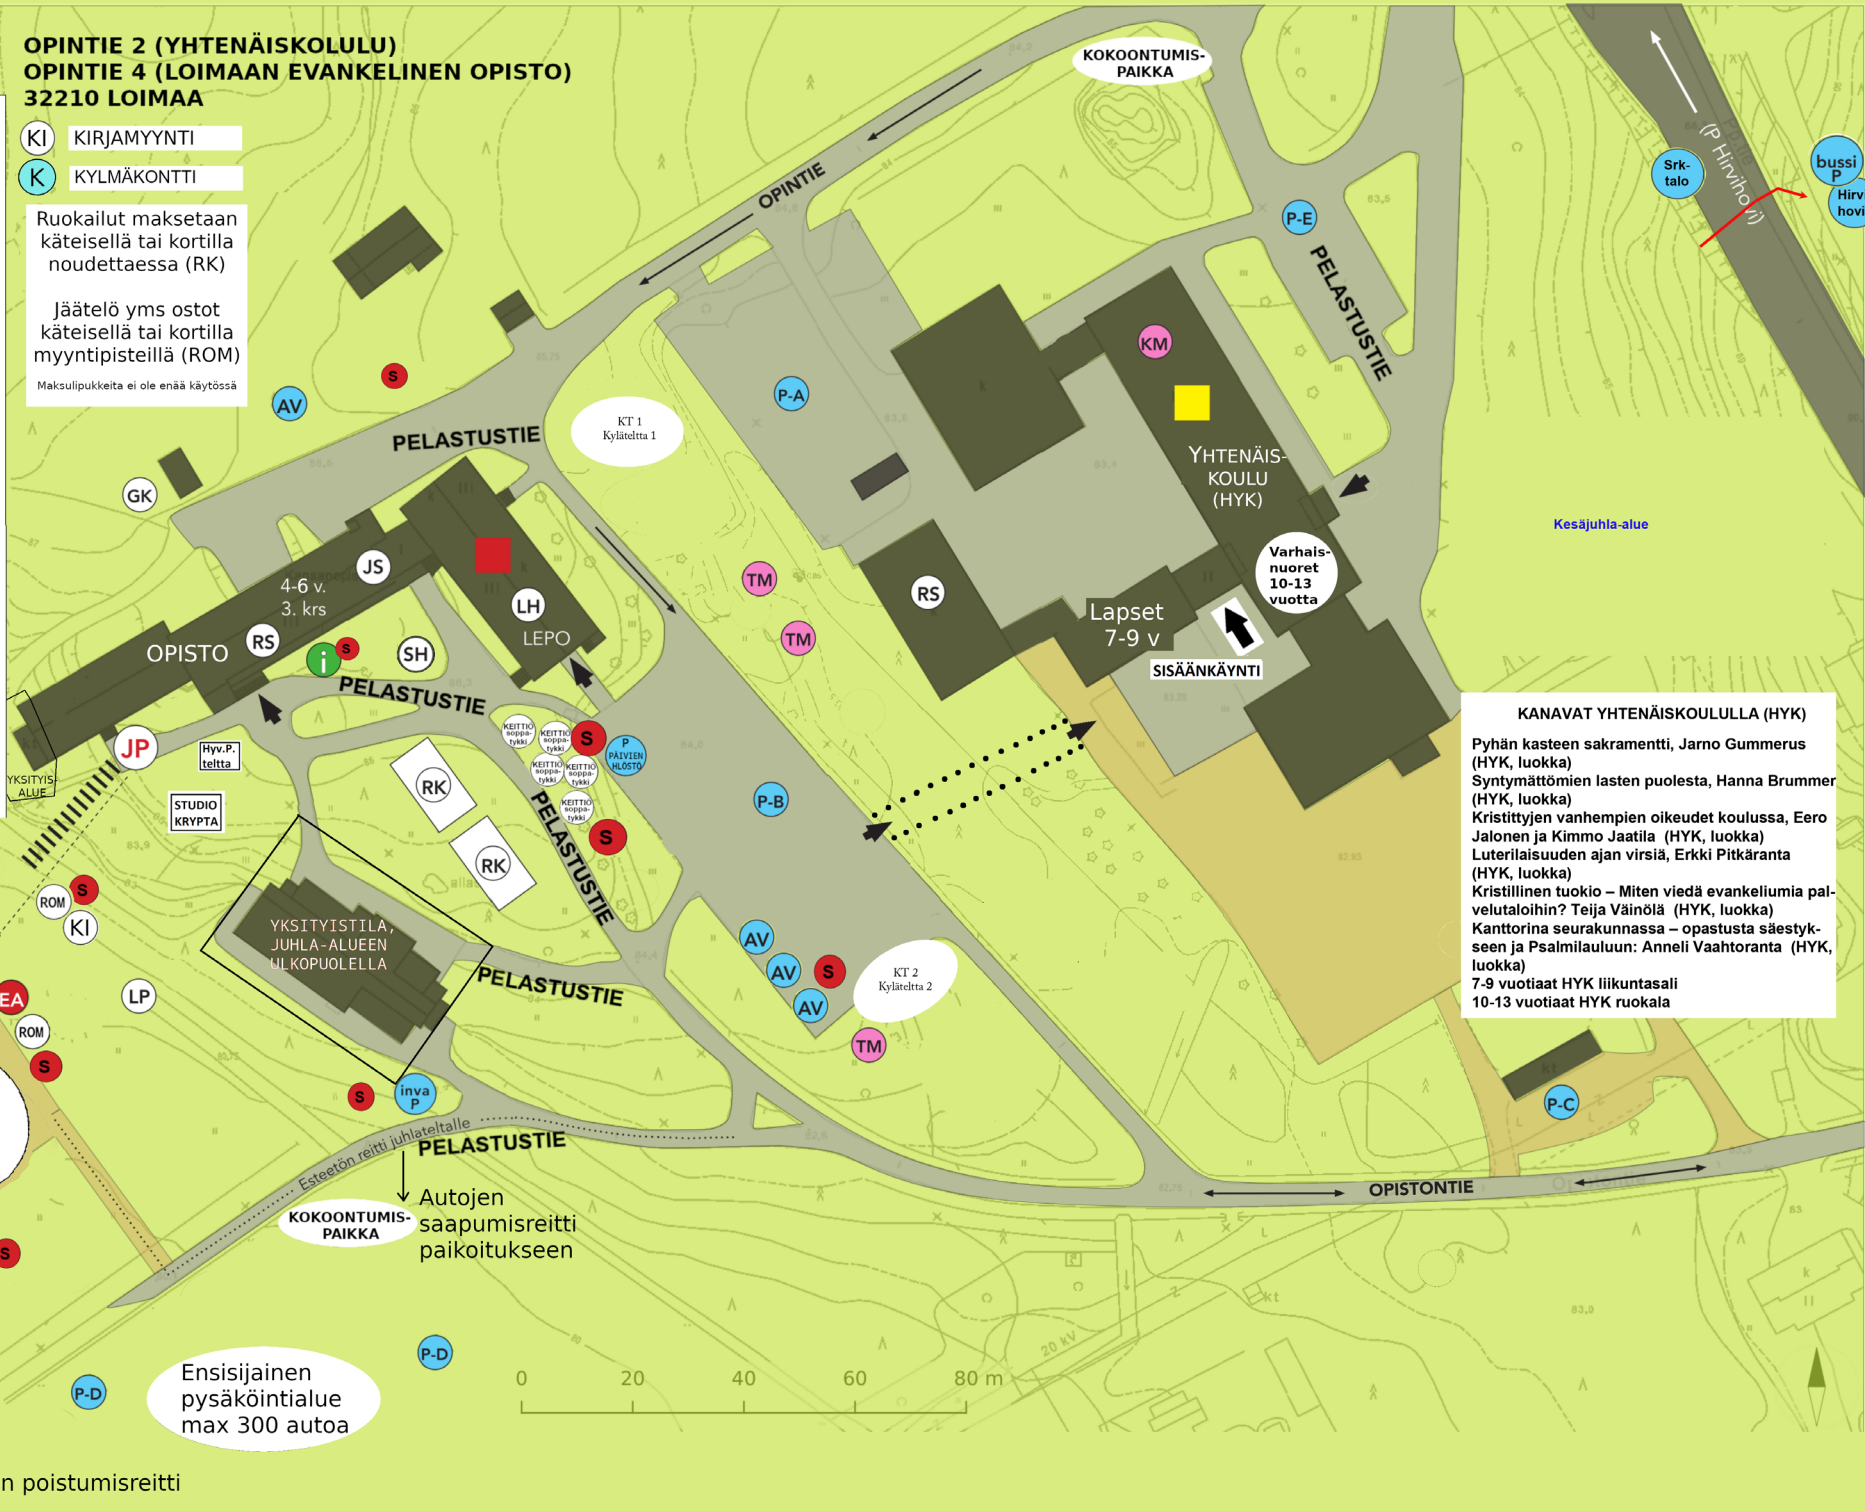

JUHLA-ALUE

**OPINTIE 2 (YHTENÄISKOLULU)
OPINTIE 4 (LOIMAAN EVANKELINEN OPISTO)
32210 LOIMAA**

- KANSANOPISTO (OPISTO)
- YHTENÄISKOULU (HYK)
- i JUHLA-INFO
- JP JUHLAPORTTI / KOHTAAMISPAIKKA
- JT JUHLATELTA
- EA ENSIAPU
- RS RUOKASALI 1-kerros
- JS JUHLASALI 2-kerros
- RK RUOKAILUKATOKSET
- ROM RUOKAILUN OHEISMYYNТИ (Kahvi, makkara, jäätelöt yms)
- LH LASTENHOITO
- LP LEIKKIPAIKKA
- SH SIELUNHOITO
- GK GRILLIKATOS
- P-A-D PAIKOITUSALUEET
- AV ASUNTOVAUNUT
- TM TELTTAMAJOITUS
- KM KOULUMAJOITUS
- ||||| PORTAAT JUHLATELTALLE

KI KIRJAMYYNТИ

K KYLMÄKONTТИ

Ruokailut maksetaan käteisellä tai kortilla noudettaessa (RK)

Jäätelö yms ostot käteisellä tai kortilla myyntipisteillä (ROM)

Maksulipukkeita ei ole enää käytössä

KANAVAT YHTENÄISKOULULLA (HYK)

7-9 vuotiaat HYK liikuntasali

10-13 vuotiaat HYK ruokala

Ensisijainen pysäköintialue max 300 autoa

Autojen poistumisreitti

Autojen saapumisreitti paikoitukseen

KOKOONTUMIS-PAIKKA

KOKOONTUMIS-PAIKKA

SISÄÄNKÄYNTI

Hyv.P. teltta

STUDIO KRYPTA

Kylmävaunu

Tenniskenttä

Ulkosählykenttä lapsille

VESI

Lasten leikkipaikka

inva WC